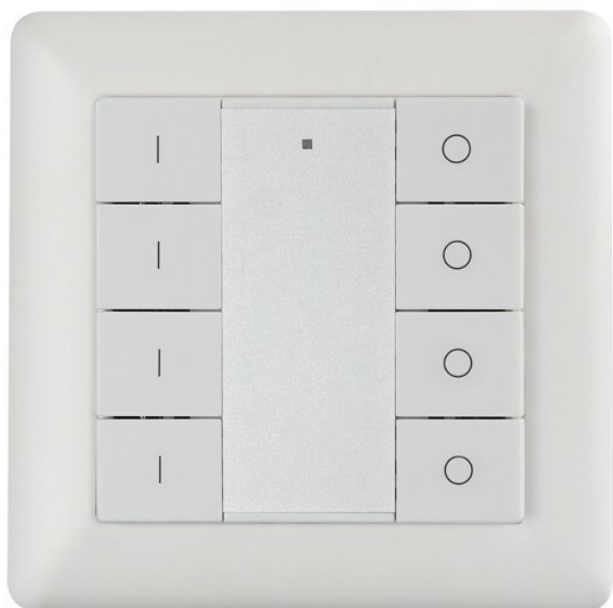

# LED-himmenin SÄVY, Zigbee, 4 kanavaa, LED-valaisimille ja nauhoille

Tavallisen seinäkatkaisijan näköinen langaton 4-kanavan SÄVY Zigbee LED-himmennin LED-valaisinten ja LED-nauhojen himmentämiseen. Zigbee avulla suoraan yhteensopiva esim. Philips Hue kanssa. Tähän käy mm. Schneider Exxact alkuperäiset kehukset.

<b>Jännite</b>	3VDC CR2450 paristo sisältyy
<b>Kotelointiluokka</b>	IP20
<b>Valaisimen väri</b>	Valkoinen
<b>Himmennystapa</b>	Triac
<b>Asennustapa</b>	Pinta
<b>Materiaali</b>	Muovi
<b>Hyväksynät</b>	CE, RoHS
<b>Takuu</b>	24kk